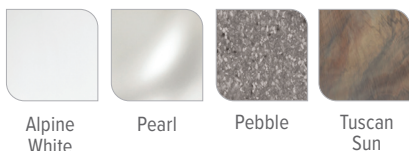

208 x 208 x 84 cm

Wymiary

230V/16A

Zasilanie

KOLEKCJA HOT SPOT®

PROPEL™

Propel z niecką w kolorze Alpine White, obudową Havana i schodami Everwood w kolorze Havana.

Niecka

Alpine White

Pearl

Pebble

Tuscan Sun

Obudowa

Almond

Havana

Storm

Pokrywa

Nutmeg

Stone

Ilość miejsc	5 osób dorosłych	Oświetlenie (wewnętrzne)	10 wielokolorowych punktów świetlnych LED z regulowanym natężeniem
Wymiary	208 x 208 x 84 cm	Oświetlenie (zewnętrzne)	4 wielokolorowe punkty świetlne LED z regulowanym natężeniem
Pojemność	1135 litrów	Grzałka	No-Fault® 2000W/230V
Waga	350 kg bez wody; 1880 kg wypełniona wodą*	Wydajność energetyczna	Izolacja FiberCor®; certyfikat APSP 14 Standard w Ameryce i Kalifornijskiej Komisji ds. Energii (CEC) zgodnych z prawem kalifornijskim
Dysze	Łącznie 24 szt. • 3 dysze kierunkowe Directional Hydromassage XL • 2 dysze kierunkowe Directional Hydromassage • 2 obrotowe dysze Rotary Hydromassage • 17 dysz Directional Precision™s	Efektywna powierzchnia filtracyjna	2,8 m ² , filtry wyjmowane do góry
Water Feature	Included	Pokrywa termiczna	9 cm zwężająca się do 6 cm, rdzeń z pianki o gęstości 32 kg/m ³
Pompa do masażu	Wavemaster™ 9200; dwie prędkości, 2,5 HP praca ciągła, 5,2 HP moment krytyczny	Opcjonalne wyposażenie	
Floor Drain	Included	Podnośnik	CoverCradle™, CoverCradle II lub UpRite™
Układ sterowania	IQ 2020™ 230V/16A	Schody	Schody Everwood™ - Almond, Havana, lub Storm Schody Polymer - Ash
		System rozrywkowy	Bezprzewodowy system dźwiękowy